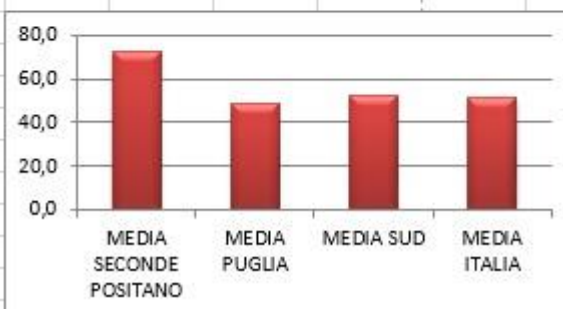

## CLASSI SECONDE SCUOLA PRIMARIA POSITANO A.S 2015/16

PROVA DI ITALIANO %	
MEDIA SECONDE POSITANO	69,5
MEDIA PUGLIA	46,5
MEDIA SUD	47,7
MEDIA ITALIA	48,2

PROVA DI MATEMATICA %	
MEDIA SECONDE POSITANO	72,4
MEDIA PUGLIA	49,0
MEDIA SUD	52,0
MEDIA ITALIA	51,0

## CLASSI QUINTE SCUOLA PRIMARIA POSITANO A.S 2015/16

PROVA DI ITALIANO %	
MEDIA QUINTE POSITANO	66,9
MEDIA PUGLIA	61,6
MEDIA SUD	62,4
MEDIA ITALIA	63,5

PROVA DI MATEMATICA %	
MEDIA QUINTE POSITANO	69,2
MEDIA PUGLIA	50,1
MEDIA SUD	49,7
MEDIA ITALIA	51,0