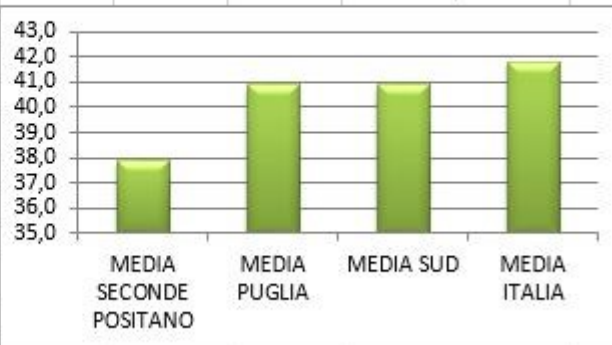

## CLASSI SECONDE SCUOLA PRIMARIA POSITANO A.S 2016/17

PROVA DI ITALIANO %	
MEDIA SECONDE POSITANO	37,9
MEDIA PUGLIA	40,9
MEDIA SUD	40,9
MEDIA ITALIA	41,8

PROVA DI MATEMATICA %	
MEDIA SECONDE POSITANO	52,6
MEDIA PUGLIA	49,7
MEDIA SUD	50,9
MEDIA ITALIA	52,4

## CLASSI QUINTE SCUOLA PRIMARIA POSITANO A.S 2016/17

PROVA DI ITALIANO %	
MEDIA QUINTE POSITANO	57,9
MEDIA PUGLIA	52,4
MEDIA SUD	52,9
MEDIA ITALIA	55,8

PROVA DI MATEMATICA %	
MEDIA QUINTE POSITANO	54,4
MEDIA PUGLIA	50,8
MEDIA SUD	52,3
MEDIA ITALIA	53,9