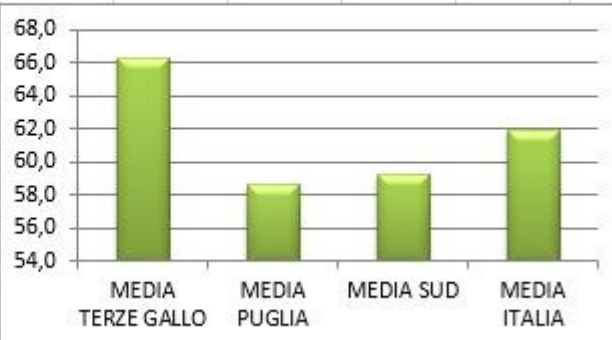

CLASSI TERZE SCUOLA SECONDARIA DI 1° GRADO "GALLO" A.S 2016/17

PROVA DI ITALIANO %

MEDIA TERZE GALLO	66,3
MEDIA PUGLIA	58,6
MEDIA SUD	59,2
MEDIA ITALIA	61,9