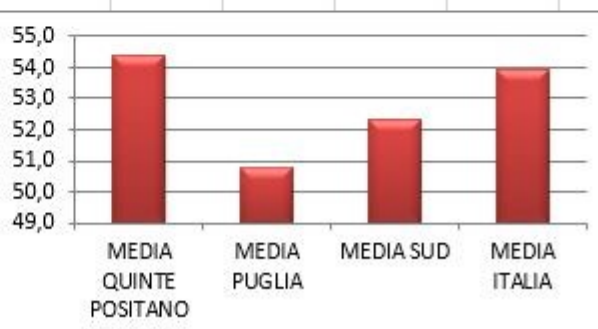

PROVA DI MATEMATICA %	
MEDIA QUINTE POSITANO	54,4
MEDIA PUGLIA	50,8
MEDIA SUD	52,3
MEDIA ITALIA	53,9