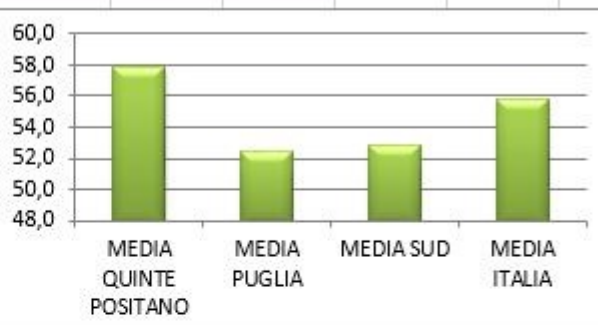

## CLASSI SECONDE SCUOLA PRIMARIA POSITANO A.S 2016/17

PROVA DI ITALIANO %	
MEDIA SECONDE POSITANO	37,9
MEDIA PUGLIA	40,9
MEDIA SUD	40,9
MEDIA ITALIA	41,8

PROVA DI MATEMATICA %	
MEDIA SECONDE POSITANO	52,6
MEDIA PUGLIA	49,7
MEDIA SUD	50,9
MEDIA ITALIA	52,4

## CLASSI QUINTE SCUOLA PRIMARIA POSITANO A.S 2016/17

PROVA DI ITALIANO %	
MEDIA QUINTE POSITANO	57,9
MEDIA PUGLIA	52,4
MEDIA SUD	52,9
MEDIA ITALIA	55,8

PROVA DI MATEMATICA %	
MEDIA QUINTE POSITANO	54,4
MEDIA PUGLIA	50,8
MEDIA SUD	52,3
MEDIA ITALIA	53,9