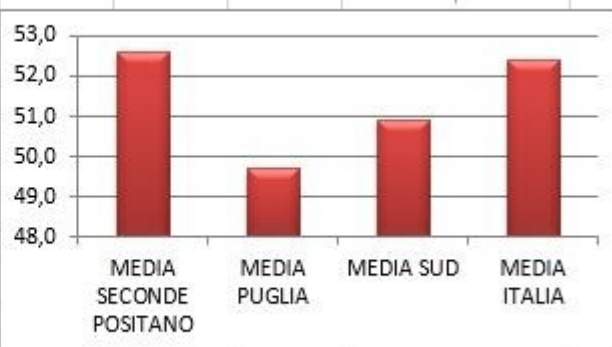

## CLASSI SECONDE SCUOLA PRIMARIA POSITANO A.S 2016/17

PROVA DI ITALIANO %	
MEDIA SECONDE POSITANO	37,9
MEDIA PUGLIA	40,9
MEDIA SUD	40,9
MEDIA ITALIA	41,8

PROVA DI MATEMATICA %	
MEDIA SECONDE POSITANO	52,6
MEDIA PUGLIA	49,7
MEDIA SUD	50,9
MEDIA ITALIA	52,4

## CLASSI QUINTE SCUOLA PRIMARIA POSITANO A.S 2016/17

PROVA DI ITALIANO %	
MEDIA QUINTE POSITANO	57,9
MEDIA PUGLIA	52,4
MEDIA SUD	52,9
MEDIA ITALIA	55,8

PROVA DI MATEMATICA %	
MEDIA QUINTE POSITANO	54,4
MEDIA PUGLIA	50,8
MEDIA SUD	52,3
MEDIA ITALIA	53,9